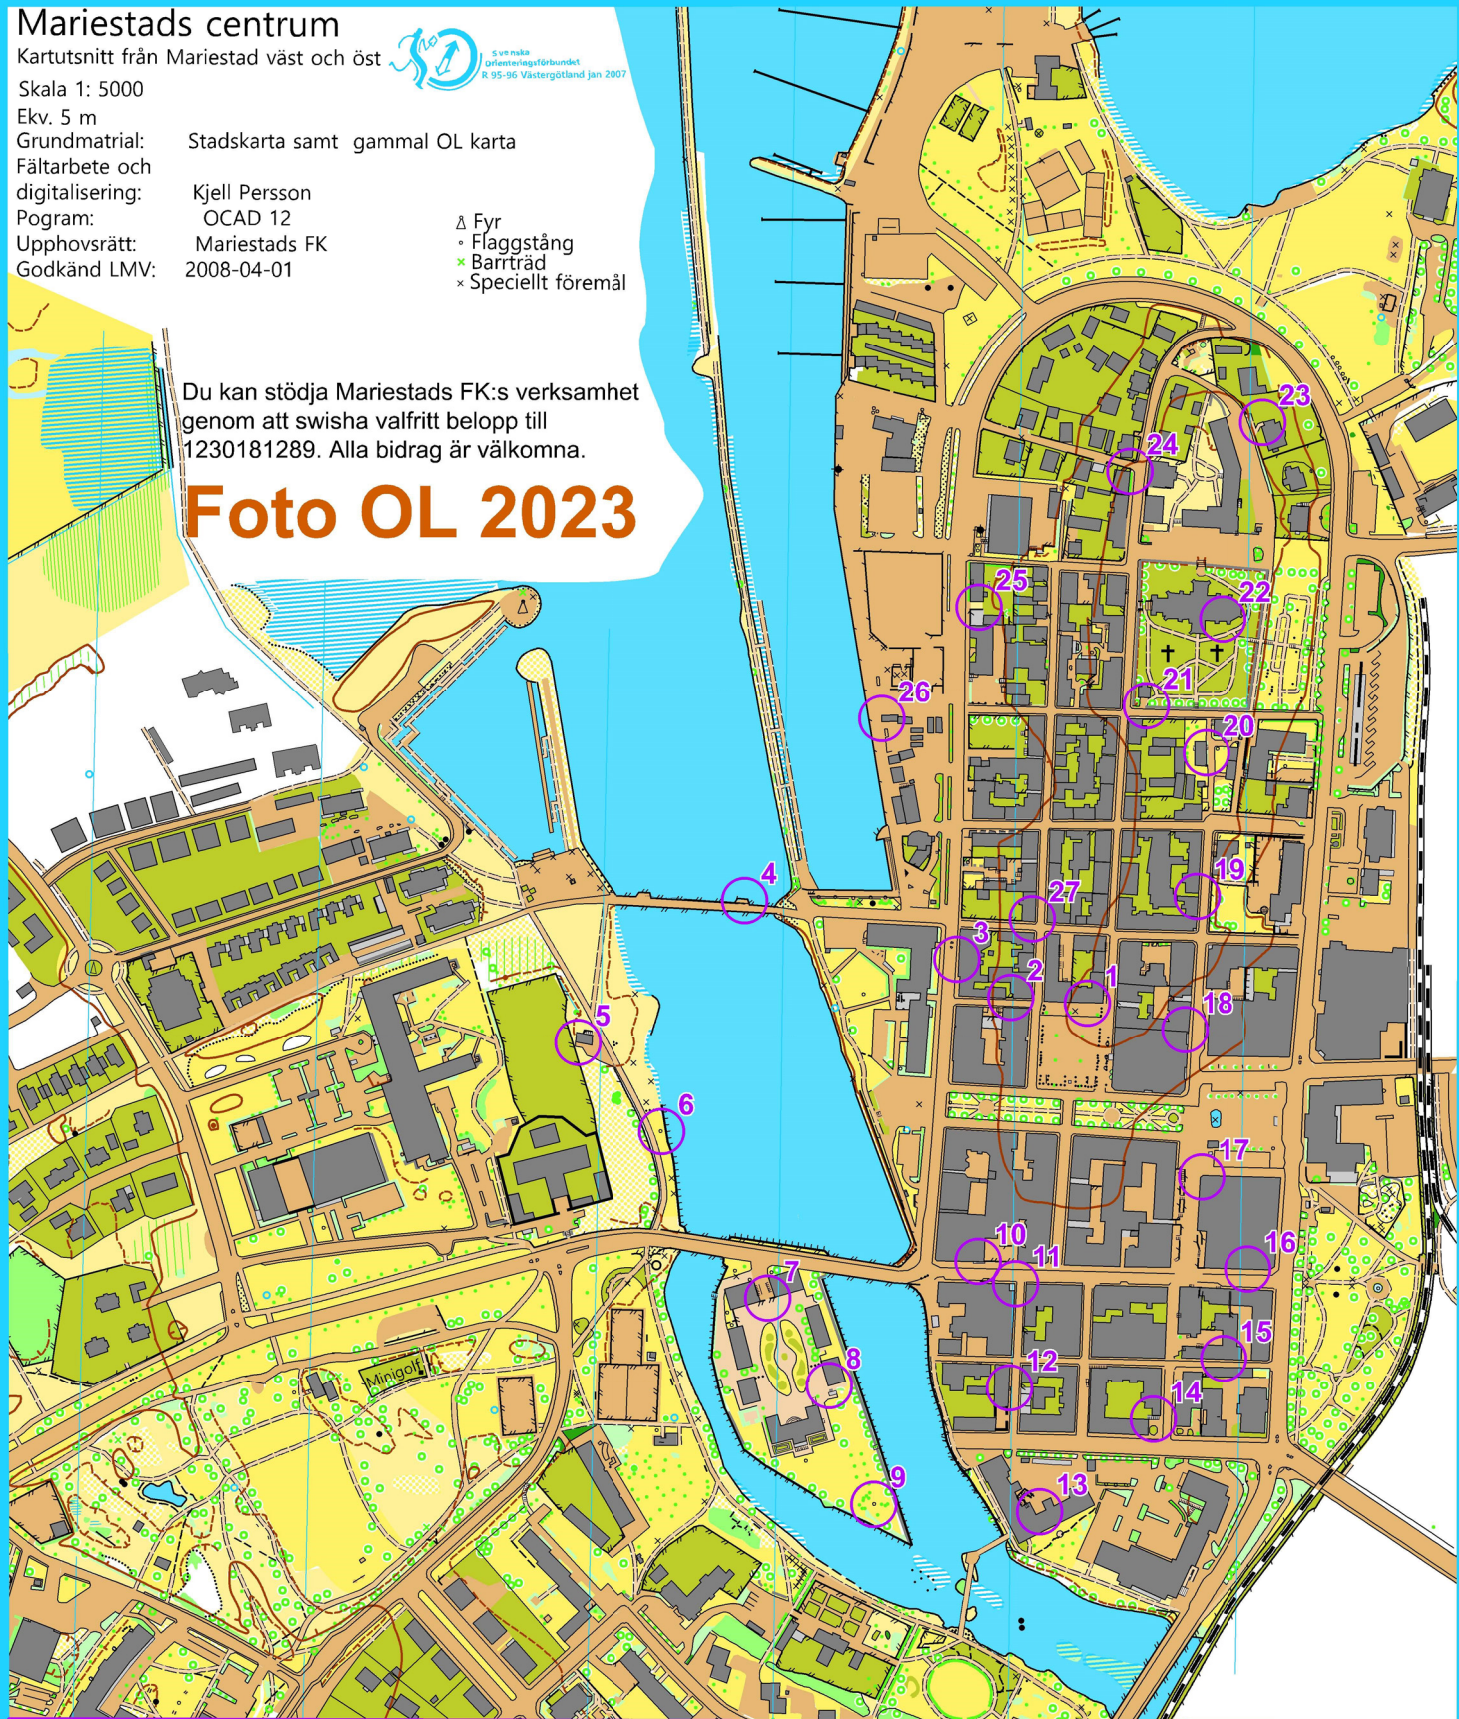

Mariestads centrum

Kartutsnitt från Mariestad väst och öst

Skala 1: 5000

Ekv. 5 m

Grundmaterial: Stadskarta samt gammal OL karta

Fältarbete och

digitalisering: Kjell Persson

Pogram: OCAD 12

Foto OL 2023

1	2	3	4	5	6	7	8	9
10	11	12	13	14	15	16	17	18
19	20	21	22	23	24	25	26	27
Namn:						Telefon		
Adress:						Postort		

Välkommen till Mariestads FK:s fotoorientering i Mariestads centrum under tiden 15 maj – 31 oktober 2023.

Du har på andra sidan en karta över Mariestads centrum. Skalan är 1:5000.

På kartan finns det 27 kontroller inritade.

På denna sida finns 27 bilder, där varje bild har en bokstav A-Ä.

Din uppgift blir att besöka kontrollerna och avgöra vilken bild som stämmer överens med just den kontrollen.

I svarstalongen under kartan skriver du i den bokstav som du anser hör till respektive kontroll. Senast den 15 november lämnar du in svarstalongen till Medborgarkontoret eller till Snapens Friluftsgård.