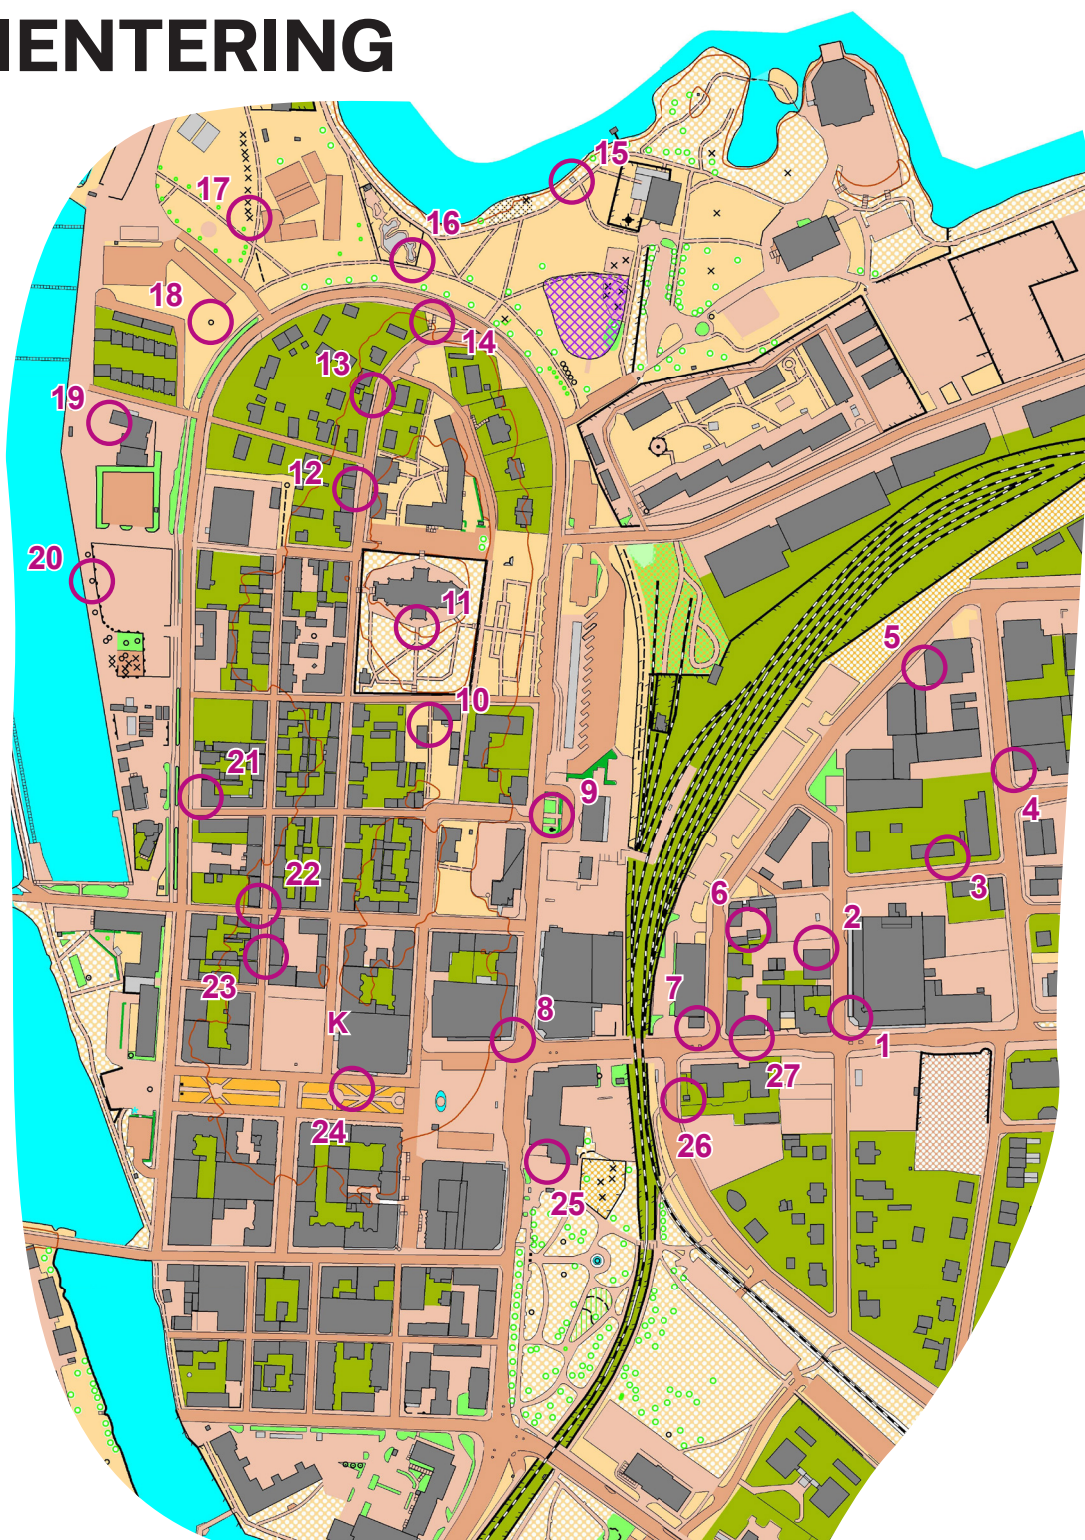

FOTOORIENTERING 2026

Mariestads Centrum

Stöd gärna klubbens verksamhet genom att Swisha valfritt belopp, scanna koden nedan. Alla bidrag är välkomna! Stort tack och lycka till!

123-018 12 89

Fotoorientering MFK

1	2	3	4	5	6	7	8	9
10	11	12	13	14	15	16	17	18
19	20	21	22	23	24	25	26	27
Namn / Name						Telefon / Phone		
Adress / Address						Postort / City